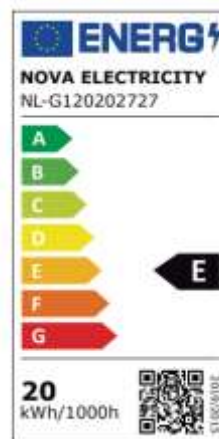

BOMBILLAS LED

MAGNOLIA

RoHS CE ErP

GARANTÍA 3 AÑOS

INTERIDRES

300°

>90 Ra

50 / 60Hz

25.000hs.

220 -240V

E27

NO DIMERIZABLE

Código	Potencia	Lúmenes	Temperatura color	Dimensiones LxW (mm.)	Unidades por bulto
NL-MG402740	40 w	125	4000K	280 X 95	20
NL-MG402765	40 w	125	6500K	280 X 95	20
NL-MG602740	60 w	125	4000K	306 X 121	12
NL-MG602765	60 w	125	6500K	306 X 121	12